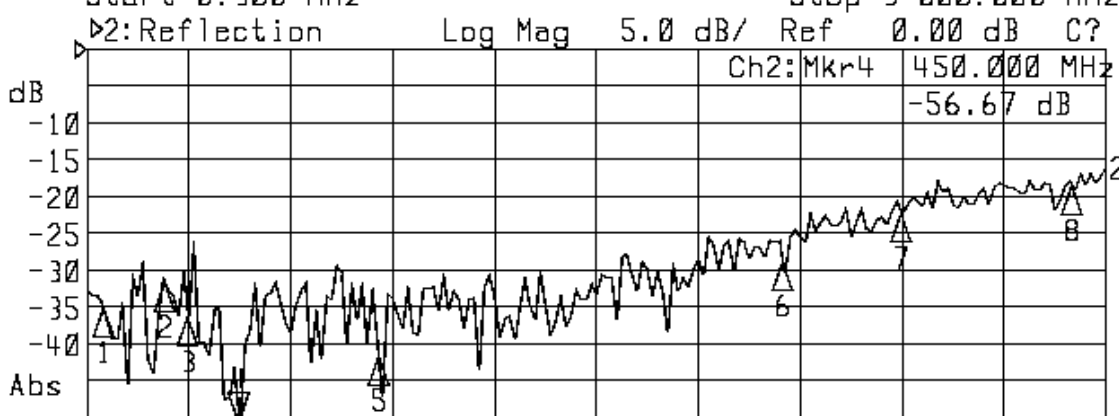

Start 0.300 MHz Stop 3 000.000 MHz

Start 0.300 MHz Stop 3 000.000 MHz

1: Mkr (MHz)	dB	2: Mkr (MHz)	dB
1: 50.00	-4.89	1: 50.00	-35.12
2: 230.00	-9.55	2: 230.00	-31.48
3: 300.00	-10.80	3: 300.00	-36.16
4: 450.00	-13.38	4: 450.00	-56.67
5: 860.00	-18.69	5: 860.00	-41.72
6: 2050.00	-30.02	6: 2050.00	-28.86
7: 2400.00	-32.84	7: 2400.00	-22.25
8: 2900.00	-36.43	8: 2900.00	-18.37