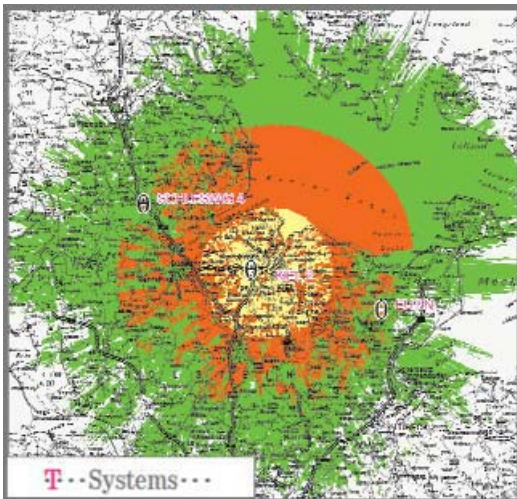

DVB-T: DasÜberallFernsehen

DVB-T-Umstellung Kiel (2)

RTL + VOX

8.11.2004 Wegfall analoge Versorgung, u.a.
in Kiel, Schleswig und Eutin

8.11.2004 K45 Kiel (DVB-T)
DVB-T-Plot: siehe Grafik links