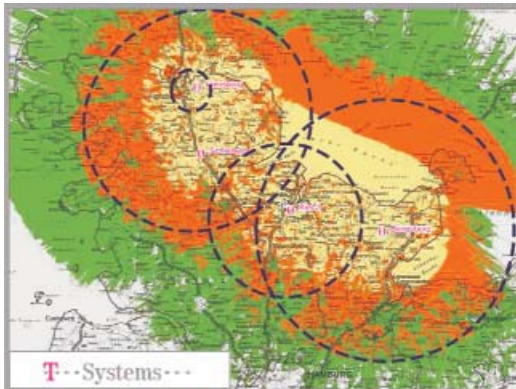

DVB-T: DasÜberallFernsehen

DVB-T-Umstellung Kiel (1)

Das Erste

- 8.11.2004 K47 Kiel (DVB-T)
  K47 Schleswig (DVB-T)
  K47 Bungsberg (DVB-T)
  K47 Flensburg (DVB-T)
  DVB-T-Plot: siehe Grafik links
- 1.3.2005 Wegfall K5 Kiel (analog)
  Wegfall K50 Bungsberg (analog)
  Wegfall K4 Flensburg (analog)
  Wegfall K10 Flensburg (analog)