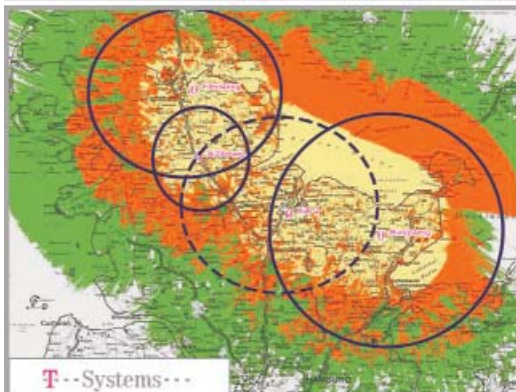

ZDF

- 8.11.2004 Wegfall K26 Schleswig (analog)
  Wegfall K21 Eutin (analog)
  Wegfall K39 Flensburg (analog)
- 8.11.2004 K21 Kiel (DVB-T)
  K21 Schleswig (DVB-T)
  K21 Bungsberg (DVB-T)
  K21 Flensburg (DVB-T)
  DVB-T-Plot: siehe Grafik links
- 1.3.2005 Wegfall K35 Kiel (analog)