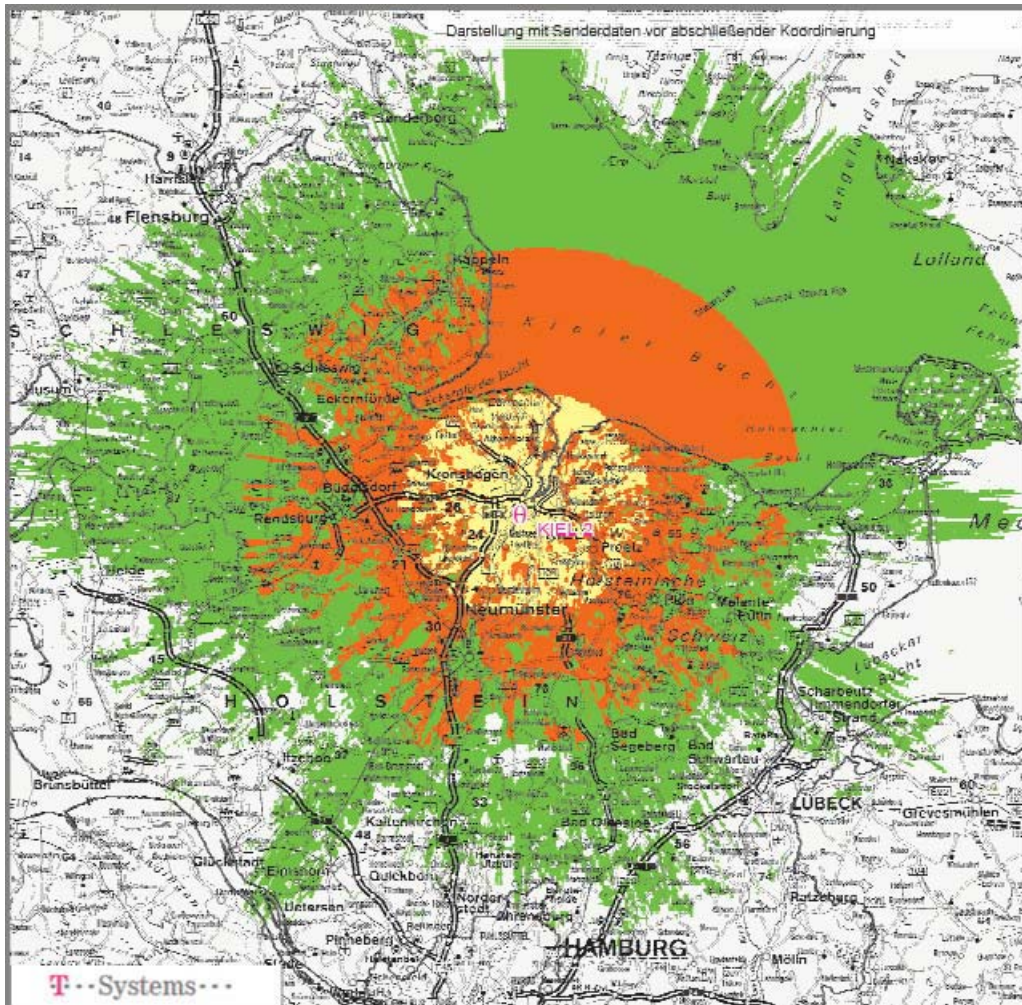

**DVB-T: DasÜberallFernsehen**

## **Startinsel Kiel**

DVB-T: DasÜberallFernsehen

## Prognose für den DVB-T Empfang Bereich Kiel\*